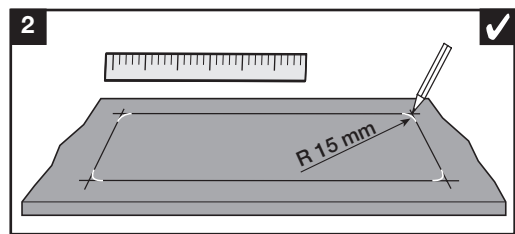

BLANCO SILGRANIT®

BLANCO GmbH + Co KG
Service
Tel.: +49 7045 44-81 419
info@blanco.de
www.blanco-germany.com
BLANCO

	C	A +2 mm / -1 mm	B
BLANCO ADON XL 6 S	+3,5 mm	960 mm	460 mm
BLANCO ALAROS 6 S	+270 mm	1140 mm	490 mm
BLANCO ARTAGO 6	+55 mm	490 mm	490 mm
BLANCO AXIA II 8 S	+6 mm	1136 mm	480 mm
BLANCO AXIA III 45 S	+10 mm	760 mm	490 mm
BLANCO AXIA III 5 S	-15,5 mm	895 mm	490 mm
BLANCO AXIA III 6 S	-15 mm	980 mm	490 mm
BLANCO AXIA III XL 6 S	-15 mm	980 mm	490 mm
BLANCO CLASSIC 45 S	+10 mm	756 mm	486 mm
BLANCO CLASSIC 5 S	+5 mm	891 mm	486 mm
BLANCO CLASSIC 6 S	+6 mm	976 mm	486 mm
BLANCO CLASSIC 8	+20 mm	840 mm	480 mm
BLANCO CLASSIC 8 S	+8 mm	1136 mm	486 mm
BLANCO CLASSIC Neo 45 S	+3 mm	760 mm	490 mm
BLANCO CLASSIC Neo 5 S	+3 mm	895 mm	490 mm
BLANCO CLASSIC Neo 6 S	+3 mm	980 mm	490 mm
BLANCO CLASSIC Neo XL 6 S	+3 mm	980 mm	490 mm
BLANCO COLLECTIS 6 S	-5 mm	984 mm	494 mm
BLANCO DALAGO 45	-3 mm	445 mm	490 mm
BLANCO DALAGO 5	-3 mm	495 mm	490 mm
BLANCO DALAGO 6	-3 mm	595 mm	490 mm
BLANCO DALAGO 8	-3 mm	795 mm	490 mm
BLANCO ELON 45 S	-16 mm	630 mm	480 mm
BLANCO ELON XL 6 S	-16 mm	760 mm	480 mm
BLANCO ELON XL 8 S	-100 mm	840 mm	480 mm
BLANCO ENOS 40 S	+0 mm	660 mm	480 mm
BLANCO ETAGON 6	-6 mm	588 mm	498 mm
BLANCO ETAGON 8	-16 mm	768 mm	498 mm
BLANCO FARON XL 6 S	+16 mm	980 mm	480 mm
BLANCO FAVOS 45 S	+10 mm	842 mm	417 mm
BLANCO FAVOS Mini	+10 mm	762 mm	417 mm
BLANCO FAVOS 6 S	-30 mm	842 mm	417 mm
BLANCO FAVUM 45 S	-5 mm	840 mm	415 mm
BLANCO FAVUM XL 6 S	-5 mm	840 mm	415 mm
BLANCO LAGO	-5 mm	591 mm	486 mm
BLANCO LEGRA 45 S	+0 mm	760 mm	480 mm
BLANCO LEGRA 6	+17,5 mm	565 mm	480 mm
BLANCO LEGRA 6 S	+0 mm	980 mm	480 mm
BLANCO LEGRA 6 S Compact	-24 mm	760 mm	480 mm
BLANCO LEGRA XL 6 S	-3 mm	840 mm	480 mm
BLANCO LEGRA 8 S	-4 mm	1140 mm	480 mm
BLANCO LEXA 40 S	-4 mm	660 mm	480 mm
BLANCO LEXA 45 S	-3 mm	840 mm	480 mm
BLANCO LEXA 5 S	-4 mm	930 mm	480 mm
BLANCO LEXA 6 S	-4 mm	980 mm	480 mm
BLANCO LEXA 8	-20 mm	760 mm	480 mm
BLANCO LEXA 8 S	-20 mm	1140 mm	480 mm