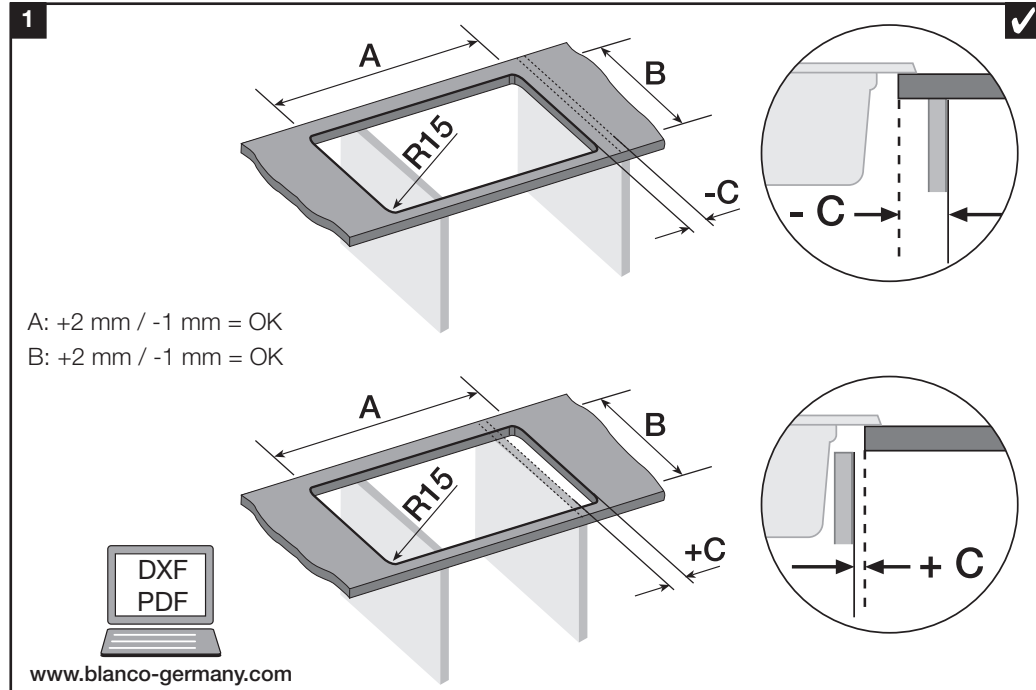

BLANCO SILGRANIT®

BLANCO GmbH + Co KG
Service
Tel.: +49 7045 44-81 419
info@blanco.de
www.blanco-germany.com
BLANCO

	C	A +2 mm / -1 mm	B
BLANCO ADON XL 6 S	+3,5 mm	960 mm	460 mm
BLANCO ALAROS 6 S	+270 mm	1140 mm	490 mm
BLANCO ARTAGO 6	+55 mm	490 mm	490 mm
BLANCO AXIA II 8 S	+6 mm	1136 mm	480 mm
BLANCO AXIA III 45 S	+10 mm	760 mm	490 mm
BLANCO AXIA III 5 S	-15,5 mm	895 mm	490 mm
BLANCO AXIA III 6 S	-15 mm	980 mm	490 mm
BLANCO AXIA III XL 6 S	-15 mm	980 mm	490 mm
BLANCO CLASSIC 45 S	+10 mm	756 mm	486 mm
BLANCO CLASSIC 5 S	+5 mm	891 mm	486 mm
BLANCO CLASSIC 6 S	+6 mm	976 mm	486 mm
BLANCO CLASSIC 8	+20 mm	840 mm	480 mm
BLANCO CLASSIC 8 S	+8 mm	1136 mm	486 mm
BLANCO CLASSIC Neo 45 S	+3 mm	760 mm	490 mm
BLANCO CLASSIC Neo 5 S	+3 mm	895 mm	490 mm
BLANCO CLASSIC Neo 6 S	+3 mm	980 mm	490 mm
BLANCO CLASSIC Neo XL 6 S	+3 mm	980 mm	490 mm
BLANCO COLLECTIS 6 S	-5 mm	984 mm	494 mm
BLANCO DALAGO 45	-3 mm	445 mm	490 mm
BLANCO DALAGO 5	-3 mm	495 mm	490 mm
BLANCO DALAGO 6	-3 mm	595 mm	490 mm
BLANCO DALAGO 8	-3 mm	795 mm	490 mm
BLANCO ELON 45 S	-16 mm	630 mm	480 mm
BLANCO ELON XL 6 S	-16 mm	760 mm	480 mm
BLANCO ELON XL 8 S	-100 mm	840 mm	480 mm
BLANCO ENOS 40 S	+0 mm	660 mm	480 mm
BLANCO ETAGON 6	-6 mm	588 mm	498 mm
BLANCO ETAGON 8	-16 mm	768 mm	498 mm
BLANCO FARON XL 6 S	+16 mm	980 mm	480 mm
BLANCO FAVOS 45 S	+10 mm	842 mm	417 mm
BLANCO FAVOS Mini	+10 mm	762 mm	417 mm
BLANCO FAVOS 6 S	-30 mm	842 mm	417 mm
BLANCO FAVUM 45 S	-5 mm	840 mm	415 mm
BLANCO FAVUM XL 6 S	-5 mm	840 mm	415 mm
BLANCO LAGO	-5 mm	591 mm	486 mm
BLANCO LEGRA 45 S	+0 mm	760 mm	480 mm
BLANCO LEGRA 6	+17,5 mm	565 mm	480 mm
BLANCO LEGRA 6 S	+0 mm	980 mm	480 mm
BLANCO LEGRA 6 S Compact	-24 mm	760 mm	480 mm
BLANCO LEGRA XL 6 S	-3 mm	840 mm	480 mm
BLANCO LEGRA 8 S	-4 mm	1140 mm	480 mm
BLANCO LEXA 40 S	-4 mm	660 mm	480 mm
BLANCO LEXA 45 S	-3 mm	840 mm	480 mm
BLANCO LEXA 5 S	-4 mm	930 mm	480 mm
BLANCO LEXA 6 S	-4 mm	980 mm	480 mm
BLANCO LEXA 8	-20 mm	760 mm	480 mm
BLANCO LEXA 8 S	-20 mm	1140 mm	480 mm